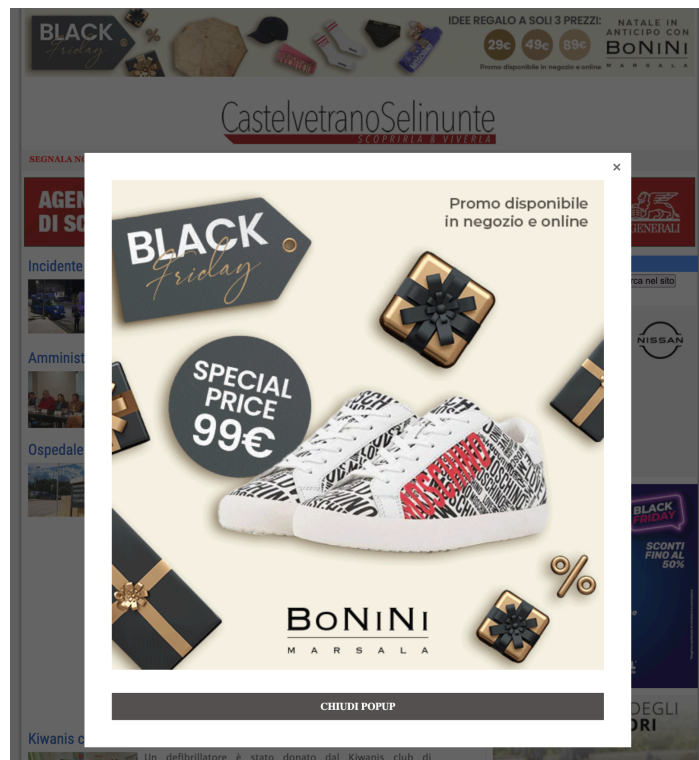

CastelvetranoSelinunte

SCOPRIRLA & VIVERLA

DESKTOP RIGHT BANNER

300x250px

POPUP BANNER

600x600px

MOBILE BANNER 300x250px

NUOVA RENAULT CLIO